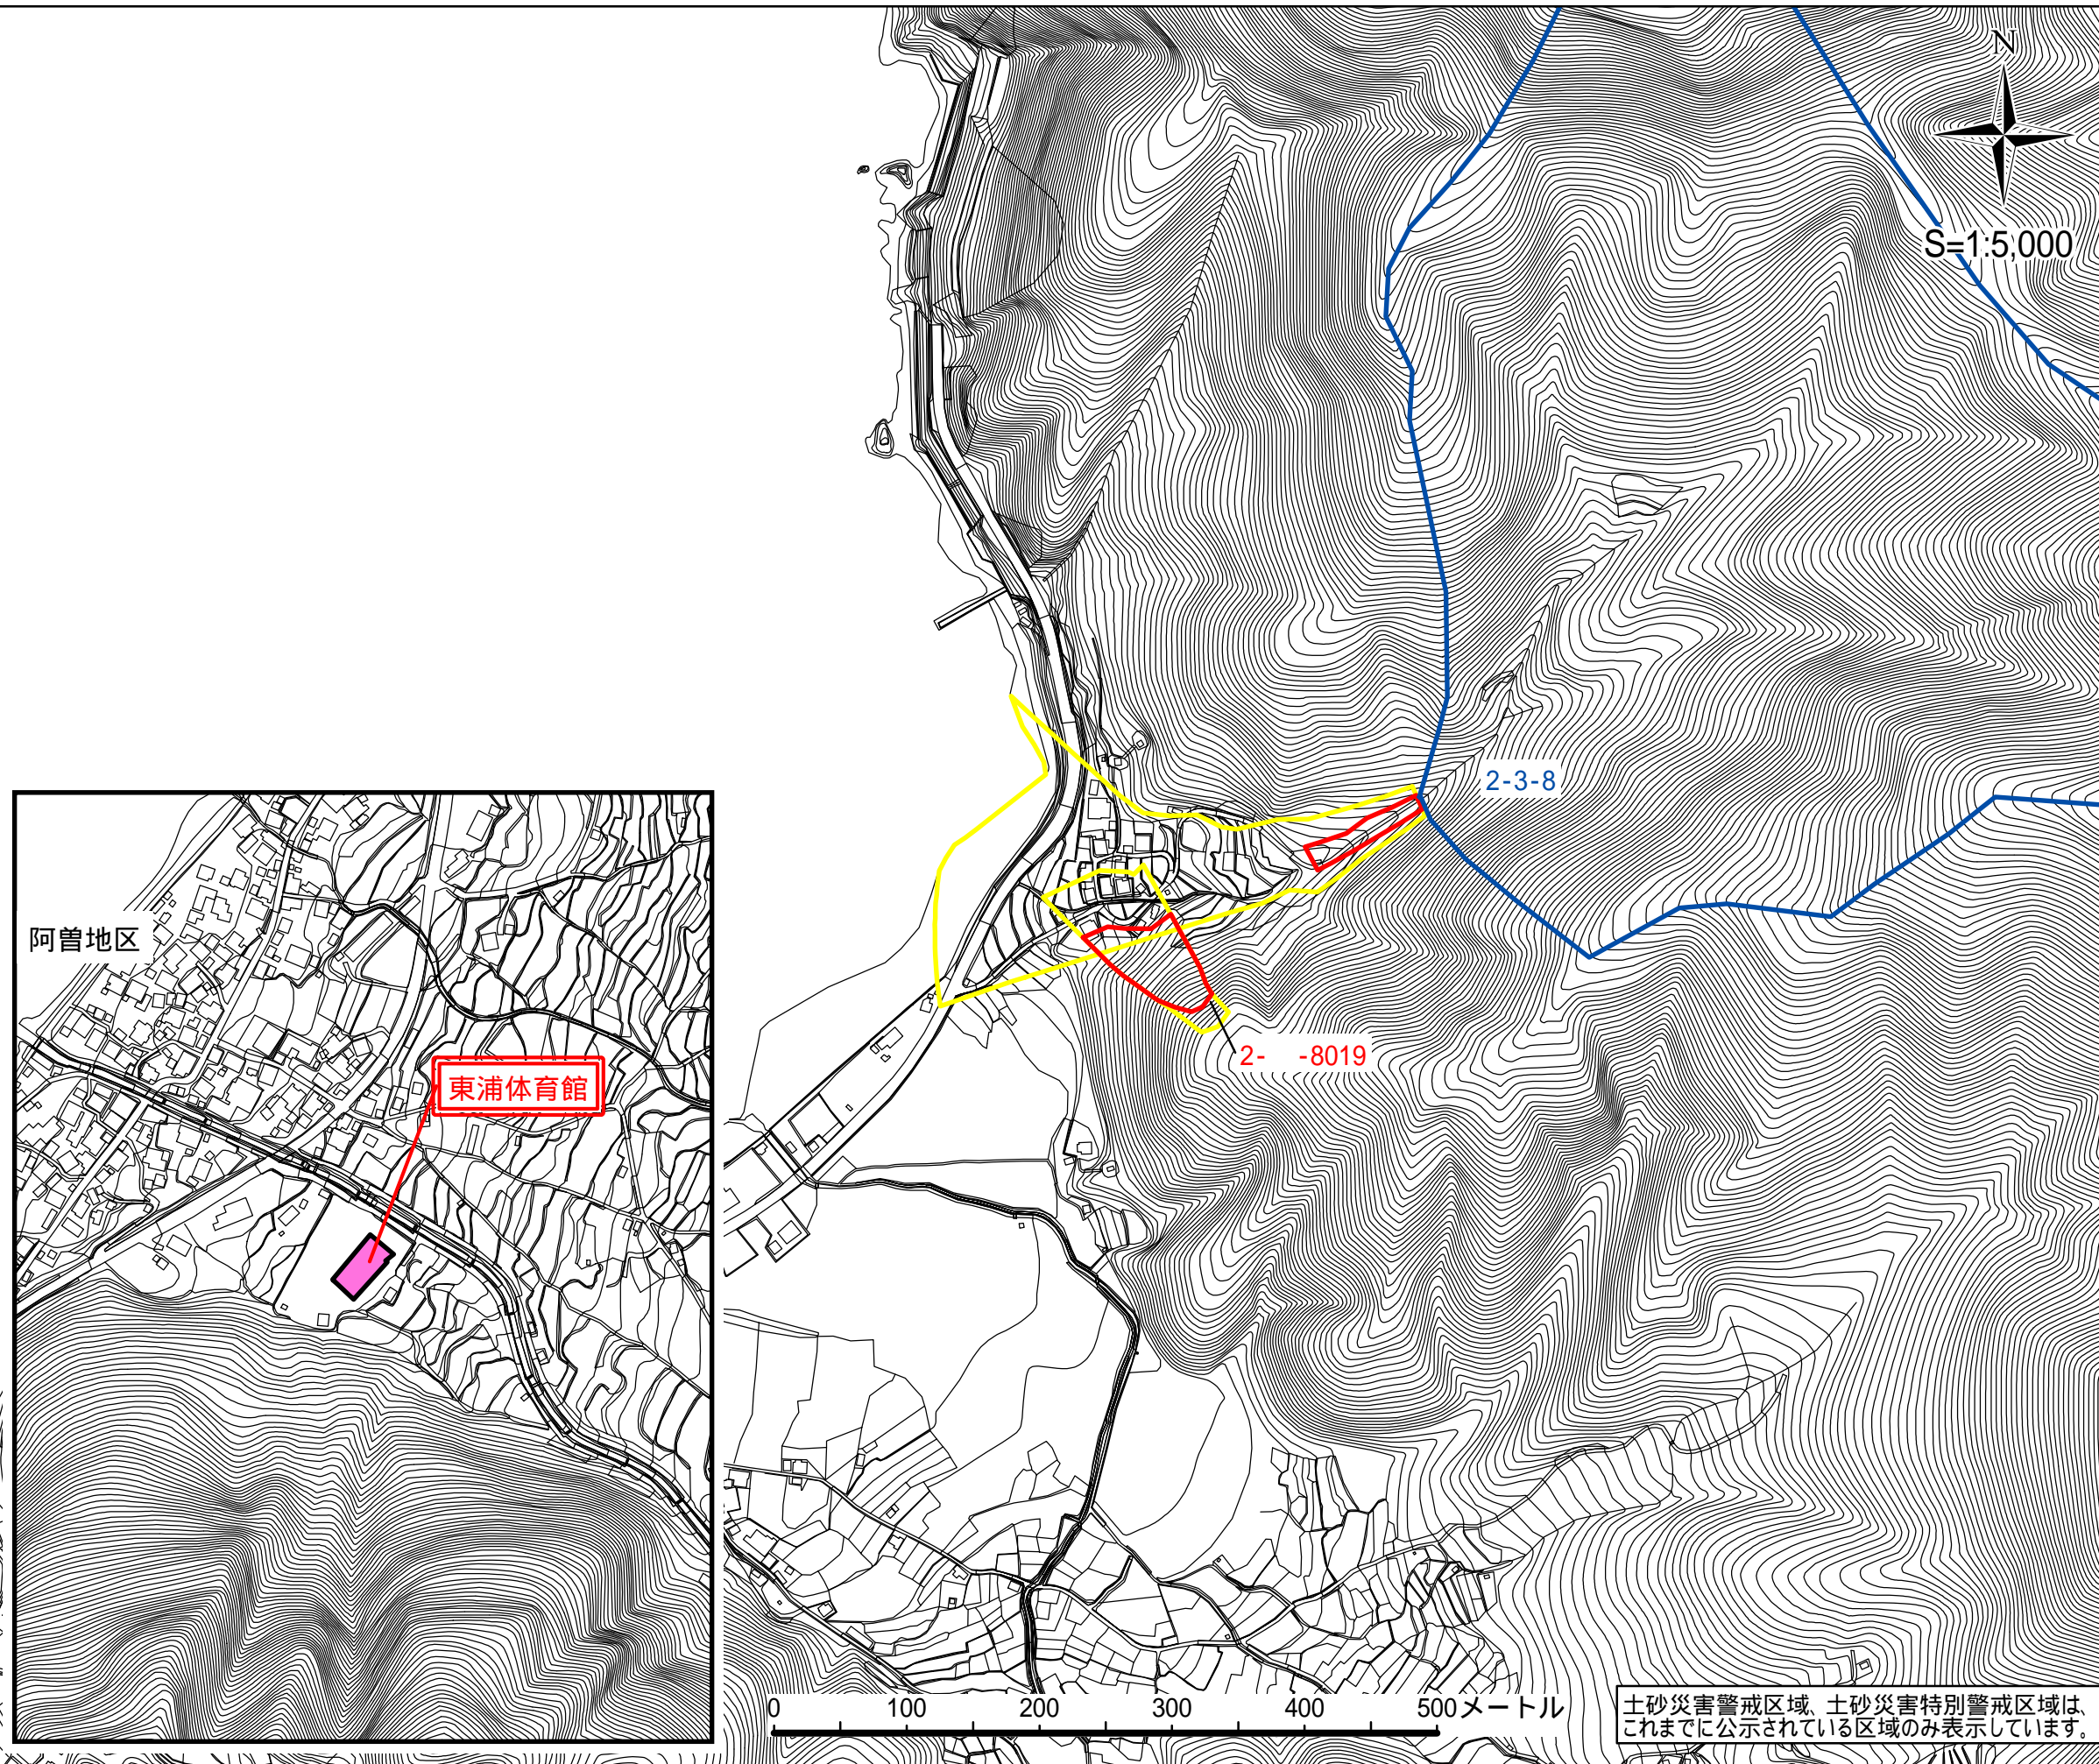

土砂災害ハザードマップ

土砂災害に備えて事前に避難場所の位置を把握しておきましょう！また避難場所へ安全に行けるように避難路を確認しておきましょう！

地図の見方

がけ崩れ(急傾斜地の崩壊)

土砂災害特別警戒区域

(土砂災害により著しい危害のおそれがある土地の区域)

箇所番号

土砂災害警戒区域

(土砂災害により危害のおそれがある土地の区域)

土石流

箇所番号

土砂災害特別警戒区域

土砂災害警戒区域

避難場所

避難場所までの避難路

【地区の名称】

敦賀市拳野

*あなたの最寄の避難場所を知っておきましょう

避難場所メモ

避難場所の名称

東浦体育館

住所

敦賀市阿曾71-12

電話番号

0770-28-1001

土砂災害警戒区域、土砂災害特別警戒区域は、これまでに公示されている区域のみ表示しています。